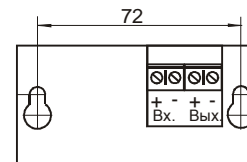

Комплект поставки

1. ОПР К-1У, шт.	1
2. Паспорт, шт.	1
3. Упаковочная тара	1 (на 30 оповещателей)

Содержание драгоценных металлов

Драгоценные металлы в оповещателе отсутствуют.

Монтаж и использование

Оповещатель устанавливается на вертикальных поверхностях. Установка производится при помощи крепежных элементов (болтов, шурупов), используя специализированные элементы крепления, расположенные на тыльной стороне корпуса. При установке следует избегать механических повреждений. При необходимости очистки лицевой поверхности оповещателя используйте фланель, смоченную в водно-спиртовом растворе.

Схема подключения и установочные размеры ОПР К-1У (Рис.1):

ВХ – подключение входа линии речевой (от усилителя трансляционного УТ-100 (УТ-20));

ВЫХ - подключение выхода линии речевой (к следующей нагрузке);

Внимание! При монтаже корпус оповещателя не вскрывать!

Рис.1

Гарантийные обязательства

Гарантийный срок эксплуатации 24 месяца с даты продажи или 27 месяцев с даты выпуска.
Гарантийный срок хранения 24 месяца.

ООО «РОВАЛЭНТКОМПЛЕКС» гарантирует соответствие технических характеристик ОПР К-1У при соблюдении потребителем условий эксплуатации, хранения и транспортирования.

Изготовитель: ООО «РОВАЛЭНТКОМПЛЕКС», Республика Беларусь, 223056, Минский район, п. Юбилейный, ул. Луговая, д. 11.

Факс: +375 (17) 506-21-52, тел.: +375 (17) 510 23 26(27), МТС: +375 (29) 777 75 90,
Vel: +375 (29) 350 17 77.

Свидетельство о приемке

ОПР К-1У изготовлен и принят в соответствии с требованиями ТУ ВУ 190832170.002-2011, государственных стандартов, действующей технической документации и признан годным для эксплуатации.

Заводской номер: _____

Дата выпуска:

Штамп ОТК:

Упаковщик:

Дата ввода в эксплуатацию

«__» _____ 20__ г.

Ответственный за ввод в эксплуатацию

_____
(личная подпись) (расшифровка подписи)

Техническая поддержка:

По вопросам продаж, эксплуатации, гарантийного и послегарантийного ремонта обращаться в ООО «РОВАЛЭНТКОМПЛЕКС», 223056, Минский район, п. Юбилейный, ул. Луговая, д. 11.

Факс: +375 (17) 506-21-52, тел.: +375 (17) 510 23 26(27), МТС: +375 (29) 777 75 90,
Vel: +375 (29) 350 17 77.